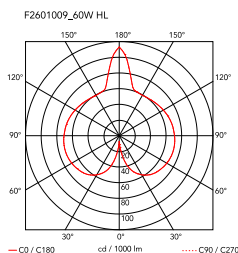

Gatto

di Achille & Pier Giacomo Castiglioni , 1960

Lampada da tavolo a luce diffusa. Struttura interna in acciaio verniciato a polvere bianco. Diffusore in resina "cocoon" spruzzata sulla struttura, con protezione trasparente, realizzata a spruzzo alla fine della lavorazione. Sul cavo è presente il dimmer elettronico che consente la regolazione a step dell'intensità luminosa.

Montaggio	Tavolo
Ambiente	Per interni
Peso	2.3 Kg
Fonti luminose disponibili	1 x RF29186 LED 10W E27 3000K A70 [e] 965lm Dimmable 1 x RF28782 LED 10W E27 2700K A70 [e] 965lm Dimmable
Emergenza	Senza
Regolazione	Sul cavo è presente il dimmer elettronico che consente la regolazione a step dell'intensità luminosa.
Dimmer	Incluso
Voltaggio	220-240V
Potenza	MAX 60W
Batteria	No
Alimentatore incluso	Sì
Lunghezza del cavo	1800 mm
Materiali	Resina cocoon, Acciaio