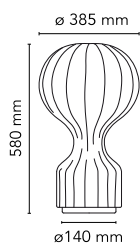

Gatto

di Achille & Pier Giacomo Castiglioni , 1960

Lampada da tavolo a luce diffusa. Struttura interna in acciaio verniciato a polvere bianco. Diffusore in resina "cocoon" spruzzata sulla struttura, con protezione trasparente, realizzata a spruzzo alla fine della lavorazione. Sul cavo è presente il dimmer elettronico che consente la regolazione a step dell'intensità luminosa.

Montaggio	Tavolo
Ambiente	Per interni
Peso	2.3 Kg
Fonti luminose disponibili	1 x RF29186 LED 10W E27 3000K A70 [e] 965lm Dimmable 1 x RF28782 LED 10W E27 2700K A70 [e] 965lm Dimmable
Emergenza	Senza
Regolazione	Sul cavo è presente il dimmer elettronico che consente la regolazione a step dell'intensità luminosa.
Dimmer	Incluso
Voltaggio	220-240V
Potenza	MAX 60W
Batteria	No
Alimentatore incluso	Sì
Lunghezza del cavo	1800 mm
Materiali	Resina cocoon, Acciaio