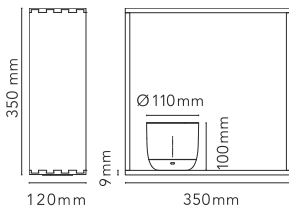

|                                   |                                |
|-----------------------------------|--------------------------------|
| <b>Montaggio</b>                  | Tavolo                         |
| <b>Ambiente</b>                   | Per interni                    |
| <b>Peso</b>                       | 2,5 Kg                         |
| <b>Fonti luminose disponibili</b> | LED ARRAY 2W 2700K 120lm CRI90 |
| <b>Emergenza</b>                  | Senza                          |
| <b>Regolazione</b>                | Dimmer                         |
| <b>Dimmer</b>                     | Incluso                        |
| <b>Voltaggio</b>                  | 100-240/5V                     |
| <b>Potenza</b>                    | 2W                             |
| <b>Batteria</b>                   | Sì                             |
| <b>Alimentatore incluso</b>       | Sì                             |

**Lunghezza del cavo** 140 cm mm

**Materiali** Legno, Policarbonato

**Colori**

- F2520009 - Bianco
- F2520030 - Nero