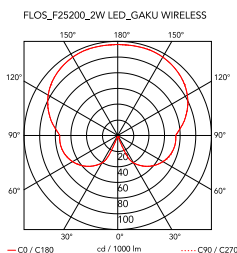

## Gaku Wireless

di Nendo , 2018

Apparecchio di illuminazione da tavolo ricaricabile ad induzione. Corpo/struttura lampada in legno frassino massiccio naturale o tinto nero. Corpo illuminante e diffusore in Policarbonato opalino fotoinciso stampato ad iniezione. Interruttore a pulsante dimmer posizionato sul corpo illuminante che gestisce 4 step di luminosità. Autonomia alla massima luminosità: 6 ore. Indicatore stato della batteria tramite spia luminosa integrata al pulsante dimmer. Caricatore ad induzione integrato al piano d'appoggio del corpo/struttura lampada in legno, dotato di alimentatore su spina (con presa USB e plug intercambiabili), cavo di alimentazione lunghezza utile 140cm.