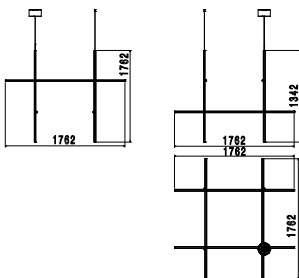

## Coordinates Module Suspension CLIII

di Michael Anastassiades , 2020

Coordinates è un sistema di illuminazione a luce diffusa composto da aste orizzontali e verticali disposte a formare griglie luminose di varia forma e complessità. Ogni asta è composta da un corpo in alluminio estruso lavorato e anodizzato in colorazione champagne e da un diffusore in silicone ottico platinico, stripled integrato (CRI 95). Ogni asta è alimentata e sostenuta grazie ad un sistema di connessione elettrica e meccanica, che rimane invisibile, studiato appositamente per consentire la composizione dei 4 modelli a sospensione (S1, S2, S3, S4) con cavi lunghi 2,5mt. E' disponibile anche il modello "Module S", la cui geometria è stata studiata per poter essere ripetuta più volte a creare grandi griglie per installazioni a progetto. Ciascuna configurazione Coordinates include il proprio rosone, la cui elettronica integrata consente l'utilizzo di diversi sistemi di dimerizzazione: push, 1-10, DALI. Nel caso di assenza di questi sistemi si può settare il flusso luminoso in fase di installazione, con sistema push incluso nel rosone. Per ciascuna configurazione è disponibile anche la relativa versione CI III per installazioni con power supply remoto.

<b>Montaggio</b>	Sospensione
<b>Ambiente</b>	Per interni
<b>Peso</b>	5,9 Kg
<b>Fonti luminose disponibili</b>	1 x Strip Led 183W [ij] 2700K 10230lm CRI95
<b>Emergenza</b>	Senza
<b>Voltaggio</b>	48V
<b>Potenza</b>	170W
<b>Batteria</b>	No
<b>Alimentatore incluso</b>	No
<b>Materiali</b>	Alluminio estruso, Silicone platinico opale estruso
<b>Colori</b>	● F1889044 - Anodized Champagne 4.250,00€
	<b>La fonte luminosa è inclusa.</b>
	<b>La fonte di alimentazione va acquistata separatamente e deve essere selezionata in base alla configurazione desiderata.</b>