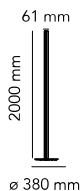

## Coordinates Floor

di Michael Anastassiades , 2020

Coordinates Floor è un apparecchio di illuminazione da terra a luce diffusa composto da due aste verticali orientabili in fase di installazione, fissate ad una base con disco di copertura in alluminio anodizzato. Ogni asta è composta da un corpo in alluminio estruso e anodizzato in colorazione champagne e da un diffusore in silicone ottico platinico, stripled integrato (CRI 95). Cavo elettrico lunghezza utile 260 cm, con interruttore dimmer a pedale che garantisce le funzioni ON/OFF e regolazione del flusso luminoso 10-100%. Power supply su spina con plug intercambiabili.

<b>Montaggio</b>	A pavimento
<b>Ambiente</b>	Per interni
<b>Peso</b>	11,8 Kg
<b>Fonti luminose disponibili</b>	1 x Strip Led 61W [i] 2700K 3240lm CRI95
<b>Emergenza</b>	Senza
<b>Dimmer</b>	Included
<b>Voltaggio</b>	100-240/48V
<b>Potenza</b>	61W
<b>Batteria</b>	No
<b>Alimentatore incluso</b>	No