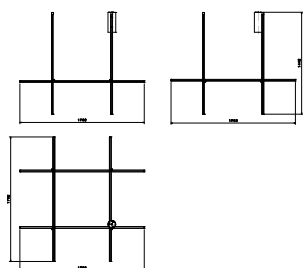

Coordinates Ceiling 4 Long

di Michael Anastassiades , 2020

Coordinates è un sistema di illuminazione a luce diffusa composto da aste orizzontali e verticali disposte a formare griglie luminose di varia forma e complessità. Ogni asta è composta da: corpo in alluminio estruso lavorato e anodizzato in colorazione champagne; diffusore in silicone ottico platinico, stripled integrato (CRI 95). Ogni asta è alimentata e sostenuta grazie ad un sistema di connessione elettrica e meccanica, che rimane invisibile, studiato appositamente per consentire la composizione dei 3 modelli a soffitto (C1 – C2 – C4) a cui si aggiungono le rispettive versioni Long per adattarsi a soffitti più alti (C1 Long, C2 Long, C4 Long). E' disponibile anche il modello "Module C", la cui geometria è stata studiata per poter essere ripetuta più volte a creare grandi griglie per installazioni a progetto. Ciascuna configurazione Coordinates include il proprio rosone, la cui elettronica integrata consente l'utilizzo di diversi sistemi di dimerizzazione: push, 1-10, DALI. Nel caso di assenza di questi sistemi si può settare il flusso luminoso in fase di installazione, con sistema push incluso nel rosone. Per ciascuna configurazione è disponibile anche la relativa versione cl III per installazioni con power supply remoto.

Montaggio	Soffitto/parete
Ambiente	Per interni
Peso	9,00 Kg
Fonti luminose disponibili	1 x Strip Led 174W [i] 2700K 10450lm CRI95
Emergenza	Senza
Dimmer	Included 1-10/PUSH/DALI
Voltaggio	100-240V
Potenza	185W
Batteria	No
Alimentatore incluso	Sì
Materiali	Alluminio estruso, Silicone platinico opale estruso
Colori	● F1868044 - Anodized Champagne 5.100,00€