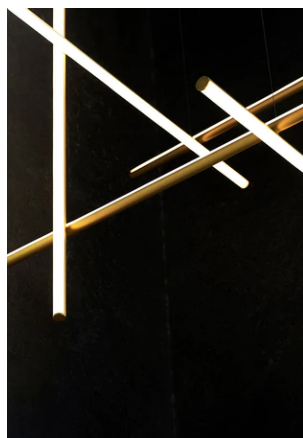

Coordinates Ceiling 4 Long

di Michael Anastassiades , 2020

Coordinates è un sistema di illuminazione a luce diffusa composto da aste orizzontali e verticali disposte a formare griglie luminose di varia forma e complessità. Ogni asta è composta da: corpo in alluminio estruso lavorato e anodizzato in colorazione champagne; diffusore in silicone ottico platinico, stripled integrato (CRI 95). Ogni asta è alimentata e sostenuta grazie ad un sistema di connessione elettrica e meccanica, che rimane invisibile, studiato appositamente per consentire la composizione dei 3 modelli a soffitto (C1 – C2 – C4) a cui si aggiungono le rispettive versioni Long per adattarsi a soffitti più alti (C1 Long, C2 Long, C4 Long). E' disponibile anche il modello "Module C", la cui geometria è stata studiata per poter essere ripetuta più volte a creare grandi griglie per installazioni a progetto. Ciascuna configurazione Coordinates include il proprio rosone, la cui elettronica integrata consente l'utilizzo di diversi sistemi di dimerizzazione: push, 1-10, DALI. Nel caso di assenza di questi sistemi si può settare il flusso luminoso in fase di installazione, con sistema push incluso nel rosone. Per ciascuna configurazione è disponibile anche la relativa versione cl III per installazioni con power supply remoto.

Montaggio	Soffitto/parete
Ambiente	Per interni
Peso	9,00 Kg
Fonti luminose disponibili	1 x Strip Led 174W [i] 2700K 10450lm CRI95
Emergenza	Senza
Dimmer	Included 1-10/PUSH/DALI
Voltaggio	100-240V
Potenza	185W
Batteria	No
Alimentatore incluso	Sì
Materiali	Alluminio estruso, Silicone platinico opale estruso
Colori	● F1868044 - Anodized Champagne 5.100,00€