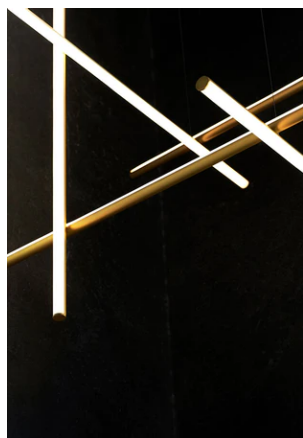

Coordinates Ceiling 4

di Michael Anastassiades , 2020

Coordinates è un sistema di illuminazione a luce diffusa composto da aste orizzontali e verticali disposte a formare griglie luminose di varia forma e complessità. Ogni asta è composta da: corpo in alluminio estruso lavorato e anodizzato in colorazione champagne; diffusore in silicone ottico platinico, stripled integrato (CRI 95). Ogni asta è alimentata e sostenuta grazie ad un sistema di connessione elettrica e meccanica, che rimane invisibile, studiato appositamente per consentire la composizione dei 3 modelli a soffitto (C1 – C2 – C4) a cui si aggiungono le rispettive versioni Long per adattarsi a soffitti più alti (C1 Long, C2 Long, C4 Long). E' disponibile anche il modello "Module C", la cui geometria è stata studiata per poter essere ripetuta più volte a creare grandi griglie per installazioni a progetto. Ciascuna configurazione Coordinates include il proprio rosone, la cui elettronica integrata consente l'utilizzo di diversi sistemi di dimerizzazione: push, 1-10, DALI. Nel caso di assenza di questi sistemi si può settare il flusso luminoso in fase di installazione, con sistema push incluso nel rosone. Per ciascuna configurazione è disponibile anche la relativa versione cl III per installazioni con power supply remoto.

Montaggio	Soffitto/parete
Ambiente	Per interni
Peso	8,1 Kg
Fonti luminose disponibili	1 x Strip Led 147W [i] 2700K 8830lm CRI95
Emergenza	Senza
Dimmer	Included 1-10/Push/Dali
Voltaggio	100-240V
Potenza	157W
Batteria	No
Alimentatore incluso	Sì
Materiali	Alluminio estruso, Silicone platinico opale estruso
Colori	● F1856044 - Anodized Champagne 4.750,00€
La fonte luminosa è inclusa.	