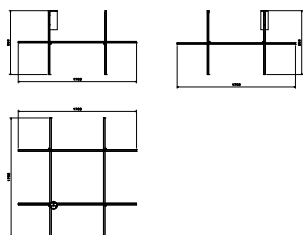

Coordinates Ceiling 4

di Michael Anastassiades , 2020

Coordinates è un sistema di illuminazione a luce diffusa composto da aste orizzontali e verticali disposte a formare griglie luminose di varia forma e complessità. Ogni asta è composta da: corpo in alluminio estruso lavorato e anodizzato in colorazione champagne; diffusore in silicone ottico platinico, stripled integrato (CRI 95). Ogni asta è alimentata e sostenuta grazie ad un sistema di connessione elettrica e meccanica, che rimane invisibile, studiato appositamente per consentire la composizione dei 3 modelli a soffitto (C1 – C2 – C4) a cui si aggiungono le rispettive versioni Long per adattarsi a soffitti più alti (C1 Long, C2 Long, C4 Long). E' disponibile anche il modello "Module C", la cui geometria è stata studiata per poter essere ripetuta più volte a creare grandi griglie per installazioni a progetto. Ciascuna configurazione Coordinates include il proprio rosone, la cui elettronica integrata consente l'utilizzo di diversi sistemi di dimerizzazione: push, 1-10, DALI. Nel caso di assenza di questi sistemi si può settare il flusso luminoso in fase di installazione, con sistema push incluso nel rosone. Per ciascuna configurazione è disponibile anche la relativa versione cl III per installazioni con power supply remoto.

Montaggio	Soffitto/parete
Ambiente	Per interni
Peso	8,1 Kg
Fonti luminose disponibili	1 x Strip Led 147W [i] 2700K 8830lm CRI95
Emergenza	Senza
Dimmer	Included 1-10/Push/Dali
Voltaggio	100-240V
Potenza	157W
Batteria	No
Alimentatore incluso	Sì
Materiali	Alluminio estruso, Silicone platinico opale estruso
Colori	● F1856044 - Anodized Champagne 4.750,00€
La fonte luminosa è inclusa.	