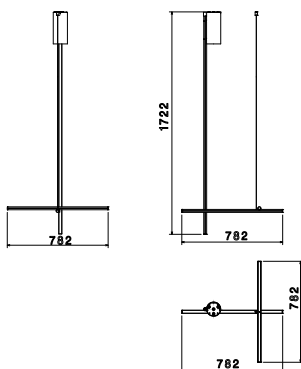

Montaggio	Soffitto/parete
Ambiente	Per interni
Peso	1,5 Kg
Fonti luminose disponibili	1 x Strip Led 52W [i] 2700K 2670lm CRI95
Emergenza	Senza
Voltaggio	49V
Potenza	45W
Batteria	No
Alimentatore incluso	No

Materiali Alluminio estruso, Silicone platinico opale estruso

Colori ● F1830044 - Anodized Champagne