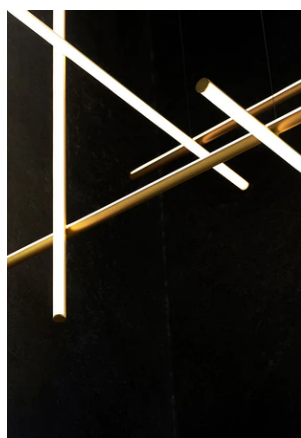

## Coordinates Ceiling 1 Long CL III

di Michael Anastassiades , 2020

Coordinates è un sistema di illuminazione a luce diffusa composto da aste orizzontali e verticali disposte a formare griglie luminose di varia forma e complessità. Ogni asta è composta da: corpo in alluminio estruso lavorato e anodizzato in colorazione champagne; diffusore in silicone ottico platinico, stripled integrato (CRI 95). Ogni asta è alimentata e sostenuta grazie ad un sistema di connessione elettrica e meccanica, che rimane invisibile, studiato appositamente per consentire la composizione dei 3 modelli a soffitto (C1 – C2 – C4) a cui si aggiungono le rispettive versioni Long per adattarsi a soffitti più alti (C1 Long, C2 Long, C4 Long). E' disponibile anche il modello "Module C", la cui geometria è stata studiata per poter essere ripetuta più volte a creare grandi griglie per installazioni a progetto. Ciascuna configurazione Coordinates include il proprio rosone, la cui elettronica integrata consente l'utilizzo di diversi sistemi di dimerizzazione: push, 1-10, DALI. Nel caso di assenza di questi sistemi si può settare il flusso luminoso in fase di installazione, con sistema push incluso nel rosone. Per ciascuna configurazione è disponibile anche la relativa versione cl III per installazioni con power supply remoto.

<b>Montaggio</b>	Soffitto/parete
<b>Ambiente</b>	Per interni
<b>Peso</b>	1,5 Kg
<b>Fonti luminose disponibili</b>	1 x Strip Led 52W [i] 2700K 2670lm CRI95
<b>Emergenza</b>	Senza
<b>Voltaggio</b>	49V
<b>Potenza</b>	45W
<b>Batteria</b>	No
<b>Alimentatore incluso</b>	No

**Materiali** Alluminio estruso, Silicone platinico opale estruso

**Colori** ● F1830044 - Anodized Champagne