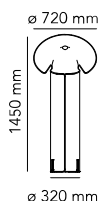

Chiara Floor

Lampada da terra composta da un corpo riflettore in acciaio inox tagliato a laser, rivestito internamente con una pellicola in materiale plastico bianca opaca, piegato e chiuso tramite agganci ricavati direttamente dalla lamiera. Su tutto il profilo del corpo è applicata una guarnizione nera in TPU estruso. La base interna in acciaio verniciato conferisce stabilità al corpo che viene fissato su di essa e sostiene il portalampana. Sul cavo di alimentazione è montato un dimmer per la regolazione progressiva dell'intensità luminosa. Lunghezza utile del cavo 1,9mt.

Montaggio	A pavimento
Ambiente	Per interni
Peso	10,5 Kg
Fonti luminose disponibili	1 x RF28665 LED 15W E27 2700K [i] 2000lm Dimmable 1 x RF28666 LED 17W E27 2700K [e] 1900lm Dimmable

Emergenza	Senza
Regolazione	si
Dimmer	Included
Voltaggio	220-240V
Potenza	105W
Batteria	No
Alimentatore incluso	No

Lunghezza del cavo 1,9 m mm

Materiali TPU, Acciaio inox

Colori ● F1590056 - Stainless steel with black edge 1.750,00€

La fonte luminosa è inclusa.

Il prezzo indicato è valido all'interno dell'area Euro, ed è da intendersi IVA inclusa.