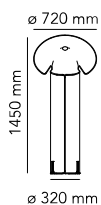

Chiara Floor

Lampada da terra composta da un corpo riflettore in acciaio inox tagliato a laser, rivestito internamente con una pellicola in materiale plastico bianca opaca, piegato e chiuso tramite agganci ricavati direttamente dalla lamiera. Su tutto il profilo del corpo è applicata una guarnizione nera in TPU estruso. La base interna in acciaio verniciato conferisce stabilità al corpo che viene fissato su di essa e sostiene il portalamпада. Sul cavo di alimentazione è montato un dimmer per la regolazione progressiva dell'intensità luminosa. Lunghezza utile del cavo 1,9mt.

Montaggio	A pavimento
Ambiente	Per interni
Peso	10,5 Kg
Fonti luminose disponibili	1 x RF28665 LED 15W E27 2700K [i] 2000lm Dimmable 1 x RF28666 LED 15W E27 3000K [e] 2000lm Dimmable

Emergenza	Senza
Regolazione	si
Dimmer	Included
Voltaggio	220-240V
Potenza	MAX 105W
Batteria	No
Alimentatore incluso	No

Lunghezza del cavo 1,9 m mm

Materiali TPU, Acciaio inox

Colori ● F1590056 - Stainless steel with black edge