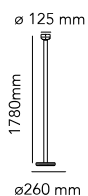

Bellhop Floor

di Edward Barber & Jay Osgerby , 2021

Lampada da terra a luce indiretta. Base in cemento. Stelo in alluminio verniciato lucido bianco, mattone, cioko, verde. Riflettore in vetro soffiato bianco e grigio lucido opale. Cavo elettrico lunghezza utile 270 cm, con interruttore dimmer a pedale che garantisce le funzioni ON/OFF e regolazione del flusso luminoso 10-100%. Power supply su spina con plug intercambiabili.

Montaggio	A pavimento
Ambiente	Per interni
Peso	6,90 Kg
Fonti luminose disponibili	1 x COB LED 26W 1232lm 2700K CRI90 [i] DIMMABLE (white body) 1 x COB LED 26W 1023lm 2700K CRI90 [i] DIMMABLE(other colors body)
Emergenza	Senza
Dimmer	Included
Voltaggio	100-240/48V
Potenza	26W
Batteria	No
Alimentatore incluso	No

Lunghezza del cavo 2700 mm mm

Materiali Alluminio, Vetro, Cemento

Colori

- F1070075 - Rosso mattone
- F1070039 - Verde
- F1070009 - Bianco

F1070009_26W_LED_BELLHOP F BCO - GRI