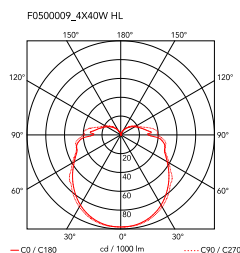

Ariette 2

di Tobia Scarpa , 1973

Lampada da parete o soffitto a luce diffusa. Diffusore in tessuto sintetico. Attacco a muro in poliammide caricata con il 30% di fibra di vetro.

Montaggio	Soffitto e parete
Ambiente	Per interni
Peso	1 Kg
Fonti luminose disponibili	4 x RF28782 LED 10W E27 2700K A70 [e] 965lm Dimmable 4 x RF29186 LED 10W E27 3000K A70 [e] 965lm Dimmable
Emergenza	Senza
Voltaggio	220-250V
Potenza	4x MAX 40W
Batteria	No
Alimentatore incluso	Sì
Materiali	Tessuto
Colori	 F0500009 - Tessuto