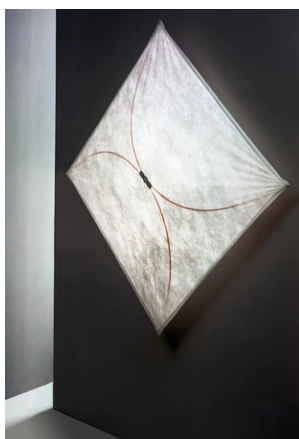

Ariette 2

di Tobia Scarpa , 1973

Lampada da parete o soffitto a luce diffusa. Diffusore in tessuto sintetico. Attacco a muro in poliammide caricata con il 30% di fibra di vetro.

Montaggio	Soffitto e parete
Ambiente	Per interni
Peso	1 Kg
Fonti luminose disponibili	4 x RF28782 LED 10W E27 2700K A70 [e] 965lm Dimmable 4 x RF29186 LED 10W E27 3000K A70 [e] 965lm Dimmable
Emergenza	Senza
Voltaggio	220-250V
Potenza	4x MAX 40W
Batteria	No
Alimentatore incluso	Sì
Materiali	Tessuto
Colori	 F0500009 - Tessuto