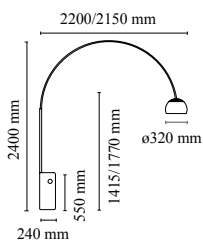

Arco Led

di Achille & Pier Giacomo Castiglioni , 1962

Lampada da terra a luce diretta. Base di marmo bianco di Carrara. Stelo telescopico in acciaio inossidabile satinato. Riflettore orientabile e regolabile in altezza in alluminio stampato, lucidato e zaponato.

Montaggio	A pavimento
Ambiente	Per interni
Peso	63.8 Kg
Fonti luminose disponibili	1 x MULTICHIP LED 28W 1124lm 2700K CRI93 [i] Dimmable
Emergenza	Senza
Regolazione	dimmer
Dimmer	Included
Voltaggio	100-240/48V
Potenza	28W
Batteria	No
Alimentatore incluso	Sì

Lunghezza del cavo 2700 mm

Materiali Alluminio, Marmo, Acciaio inox

Colori ● F0303000 - Marmo bianco 2.300,00€

La fonte luminosa è inclusa.

Il prezzo indicato è valido all'interno dell'area Euro, ed è da intendersi IVA inclusa.