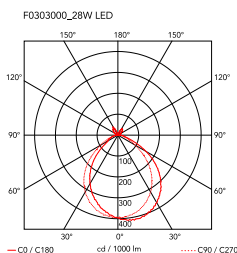

Arco Led

di Achille & Pier Giacomo Castiglioni , 1962

Lampada da terra a luce diretta. Base di marmo bianco di Carrara. Stelo telescopico in acciaio inossidabile satinato. Riflettore orientabile e regolabile in altezza in alluminio stampato, lucidato e zaponato.

Montaggio	A pavimento
Ambiente	Per interni
Peso	63.8 Kg
Fonti luminose disponibili	1 x MULTICHIP LED 28W 1124lm 2700K CRI93 [i] Dimmable
Emergenza	Senza
Regolazione	dimmer
Dimmer	Included
Voltaggio	100-240/48V
Potenza	28W
Batteria	No
Alimentatore incluso	Sì