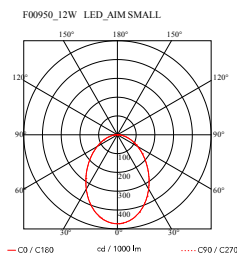

## Aim Small

di Ronan & Erwan Bouroullec , 2014

Apparecchio di illuminazione a sospensione. Corpo in alluminio tornito in lastra verniciato a liquido, diffusore in policarbonato ottico fotoinciso. Riflettore interno in PC fotoinciso. Corpo orientabile. Alimentazione da rete. Il Led può essere dimmerizzabile con dimmer di tipo «Triac per Led» approvato da Flos. Flos non è responsabile in caso di installazioni in cui il collegamento all'impianto elettrico non sia corretto. La lunghezza del cavo utile è di 9 metri, la lampada può quindi essere sospesa a 3 metri dal soffitto. Disponibile rosone multiplo con possibilità di connettere fino a 5 Aim Small.