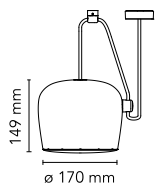

## Aim Small

di Ronan & Erwan Bouroullec , 2014

Apparecchio di illuminazione a sospensione. Corpo in alluminio tornito in lastra verniciato a liquido, diffusore in policarbonato ottico fotoinciso. Riflettore interno in PC fotoinciso. Corpo orientabile. Alimentazione da rete. Il Led può essere dimmerizzabile con dimmer di tipo «Triac per Led» approvato da Flos. Flos non è responsabile in caso di installazioni in cui il collegamento all'impianto elettrico non sia corretto. La lunghezza del cavo utile è di 9 metri, la lampada può quindi essere sospesa a 3 metri dal soffitto. Disponibile rosone multiplo con possibilità di connettere fino a 5 Aim Small.