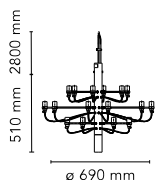

2097/18 (clear bulbs)

di Gino Sarfatti , 2019

Lampada a sospensione a luce diffusa. Struttura centrale in ferro e bracci in ottone, entrambi cromati, neri o dorati. Attacco a soffitto e rosone di acciaio.

Montaggio	Sospensione
Ambiente	Per interni
Peso	3,2 Kg
Fonti luminose disponibili	1 x RF28890 LED 2,0W E14 100lm 2200K [i] clear kit 20 pz 1 x LED 1,5W E14 100lm 2200K [e] cod.RF28422 Dimmable (SINGLE PACK)
Emergenza	Senza
Voltaggio	220-250V
Potenza	18 x MAX15
Batteria	No
Alimentatore incluso	No
Lunghezza del cavo	2800 mm
Materiali	Acciaio, Ottone
Colori	<ul style="list-style-type: none"> ● A1352031 - Nero Opaco ● A1352057 - Cromo ● A1352059 - Ottone