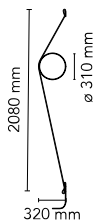

Wirering White

af Formafantasma , 2018

Væglampe med indirekte belysning og hoveddel i presset, ekstruderet aluminium med en galvaniseret eller lakeret finish. Det særlige tangentkabel, der er lavet af farvet gummi, tilfører strømmen. Kablet fastgøres til væggen med ABS-samlinger i samme finish som ringen. Lysdæmpning via pedalkontakten på kablet. Strømforsyning på adapteren med udskiftelige stik. Kablets brugbare længde er 2,5 meter.

Ophæng	Væg
Miljø	Indendørs
Vægt	(ring 0,235kg + cable 0,710kg) = 0,945 Kg
Lyskilder til rådighed	180 x LED 16W 2700K 712lm CRI90 [i] Dimmable
Nødstilfælde	Uden
Kontakter	no
Strøm	16W
Batteri	Nej
Strømforsyning medfølger	Ja

Kabellængde	2,5m mm
Materialer	Aluminium

Farver	<ul style="list-style-type: none"> ○ F9512009 - White Cable/White Ring ● F9512044 - White Cable/Gold Ring ● F9512020 - White Cable/Grey Ring ● F9512034 - White Cable/Pink Ring ● F9512030 - White Cable/Black Ring
---------------	--