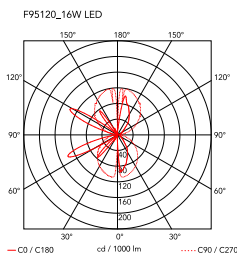

Wirering White

af Formafantasma , 2018

Væglampe med indirekte belysning og hoveddel i presset, ekstruderet aluminium med en galvaniseret eller lakeret finish. Det særlige tangentkabel, der er lavet af farvet gummi, tilfører strømmen. Kablet fastgøres til væggen med ABS-samlinger i samme finish som ringen. Lysdæmpning via pedalkontakten på kablet. Strømforsyning på adapteren med udskiftelige stik. Kablets brugbare længde er 2,5 meter.

Ophæng	Væg
Miljø	Indendørs
Vægt	(ring 0,235kg + cable 0,710kg) = 0,945 Kg
Lyskilder til rådighed	180 x LED 16W 2700K 712lm CRI90 [i] Dimmable
Nødstilfælde	Uden
Kontakter	no
Strøm	16W
Batteri	Nej
Strømforsyning medfølger	Ja

Kabellængde	2,5m mm
Materialer	Aluminium

Farver	<ul style="list-style-type: none"> ○ F9512009 - White Cable/White Ring ● F9512044 - White Cable/Gold Ring ● F9512020 - White Cable/Grey Ring ● F9512034 - White Cable/Pink Ring ● F9512030 - White Cable/Black Ring
---------------	--