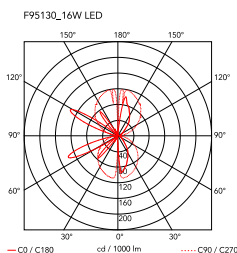

## Wirering Grey

af Formafantasma , 2018

Indirect light wall lighting device with body in calendered, extruded aluminium with galvanised or varnished finish. The special tangent cable, in coloured rubber, provides the power. The cable is fixed to the wall with ABS joints in the same finish as the ring. Dimming via switch pedal on the cable. Power supply on adapter with interchangeable plugs. Useful cable length is 2.5 metres.

<b>Ophæng</b>	Væg
<b>Miljø</b>	Indendørs
<b>Vægt</b>	(ring 0,235kg + cable 0,710kg) = 0,945 Kg
<b>Lyskilder til rådighed</b>	180 x LED 16W 2700K 712lm CRI90 [i] Dimmable
<b>Nødstilfælde</b>	Uden
<b>Kontakter</b>	no
<b>Spænding</b>	100/240/24V
<b>Strøm</b>	16W
<b>Batteri</b>	Nej
<b>Strømforsyning medfølger</b>	Ja

<b>Kabellængde</b>	2,5m
<b>Materialer</b>	Aluminium

<b>Farver</b>	<ul style="list-style-type: none"> <li>○ 9513009 - Grey Cable/White Ring</li> <li>● 9513020 - Grey Cable/Grey Ring</li> <li>● 9513030 - Grey Cable/Black Ring</li> <li>● F9513034 - Grey Cable/Pink Ring</li> <li>● 9513044 - Grey Cable/Gold Ring</li> </ul>
---------------	---------------------------------------------------------------------------------------------------------------------------------------------------------------------------------------------------------------------------------------------------------------