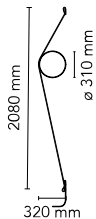

## Wirering Grey

af Formafantasma , 2018

Indirect light wall lighting device with body in calendered, extruded aluminium with galvanised or varnished finish. The special tangent cable, in coloured rubber, provides the power. The cable is fixed to the wall with ABS joints in the same finish as the ring. Dimming via switch pedal on the cable. Power supply on adapter with interchangeable plugs. Useful cable length is 2.5 metres.

<b>Ophæng</b>	Væg
<b>Miljø</b>	Indendørs
<b>Vægt</b>	(ring 0,235kg + cable 0,710kg) = 0,945 Kg
<b>Lyskilder til rådighed</b>	180 x LED 16W 2700K 712lm CRI90 [i] Dimmable
<b>Nødstilfælde</b>	Uden
<b>Kontakter</b>	no
<b>Spænding</b>	100/240/24V
<b>Strøm</b>	16W
<b>Batteri</b>	Nej
<b>Strømforsyning medfølger</b>	Ja

<b>Kabellængde</b>	2,5m
<b>Materialer</b>	Aluminium

<b>Farver</b>	<ul style="list-style-type: none"> <li>○ 9513009 - Grey Cable/White Ring</li> <li>● 9513020 - Grey Cable/Grey Ring</li> <li>● 9513030 - Grey Cable/Black Ring</li> <li>● F9513034 - Grey Cable/Pink Ring</li> <li>● 9513044 - Grey Cable/Gold Ring</li> </ul>
---------------	---------------------------------------------------------------------------------------------------------------------------------------------------------------------------------------------------------------------------------------------------------------