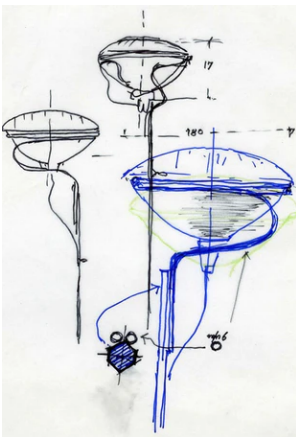

## Toio Limited Edition Matt Black

af Achille og Pier Giacomo Castiglioni , 1962

Specialudgaven er kendetegnet ved stålsoklens særlige prægede overflade i matsort, lampens tredje umiskendelige element, som huser den synlige transformator, der også er malet i den særlige sorte farve. Den er også udstyret med en ny LED-reflektor, der er specialdesignet, og som erstatter den oprindelige lyskilde, idet dens form replikeres omhyggeligt. Lysintensiteten kan justeres med den integrerede lysdæmper, der er placeret på kablet.

<b>Ophæng</b>	Gulv
<b>Miljø</b>	Indendørs
<b>Vægt</b>	8.2 Kg
<b>Lyskilder til rådighed</b>	1 x LED 23W Pro-Par56 GX16d 1600lm 3000K [e] cod. RF27690 dimmerabile
<b>Nødstilfælde</b>	Uden
<b>Kontakter</b>	On the cable there is the electronic dimmer which allows the regulation of light brightness with a dial.
<b>Spænding</b>	220-240V
<b>Strøm</b>	23W
<b>Batteri</b>	Nej
<b>Strømforsyning medfølger</b>	Ja
<b>Kabellængde</b>	2470 mm
<b>Materialer</b>	Stål
<b>Farver</b>	● F7610030 - Black