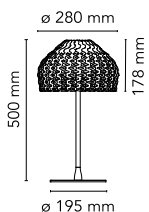

Tatou Table

af Patricia Urquiola , 2012

Bordlampe, der giver diffus belysning. Udvendig lysspreder i polycarbonat. Indvendig lysspreder i sprøjttestøbt, opaliseret polycarbonat. Holder og sokkel i lakeret stål.

F7761009_70W HL

— C0 / C180 cd / 1000 lm C90 / C270

Ophæng	Bord
Miljø	Indendørs
Vægt	2.70 Kg
Lyskilder til rådighed	1 x RF28782 LED 10W E27 2700K A70 [e] 965lm Dimmable 1 x RF29186 LED 10W E27 3000K A70 [e] 965lm Dimmable
Nødstilfælde	Uden
Spænding	220-240V
Strøm	MAX 70W
Batteri	Nej
Strømforsyning medfølger	Ja
Kabellængde	1500 mm
Materialer	Polycarbonat, Stål
Farver	<ul style="list-style-type: none"> F7761009 - White F7761048 - Ochre-Grey