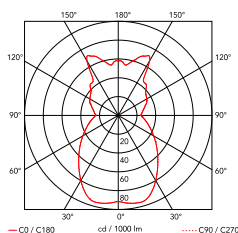

F7761009_70W HL

— C0 / C180 cd / 1000 lm C90 / C270

Ophæng	Bord
Miljø	Indendørs
Vægt	2.70 Kg
Lyskilder til rådighed	1 x RF28782 LED 10W E27 2700K A70 [e] 965lm Dimmable 1 x RF29186 LED 10W E27 3000K A70 [e] 965lm Dimmable
Nødstilfælde	Uden
Spænding	220-240V
Strøm	MAX 70W
Batteri	Nej
Strømforsyning medfølger	Ja
Kabellængde	1500 mm
Materialer	Polycarbonat, Stål
Farver	<ul style="list-style-type: none"> F7761009 - White F7761048 - Ochre-Grey