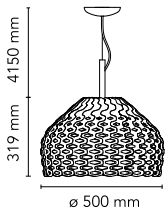

Tatou Suspension 2

af Patricia Urquiola , 2012

Pendellampe, der giver diffus belysning. Udvendig lysspreder i polycarbonat. Indvendig lysspreder i sprøjtetstøbt, opaliseret polycarbonat.

Ophæng	Hængelampe
Miljø	Indendørs
Vægt	4.70 Kg
Lyskilder til rådighed	1 x RF26998 LED 21W E27 2452lm 3000K CRI80 [e] Dimmable 1 x RF30429 LED 21W E27 2200lm 2700K CRI80 [e] Dimmable
Nødstilfælde	Uden
Spænding	220-250V
Strøm	MAX 205W
Batteri	Nej
Strømforsyning medfølger	Ja
Kabellængde	4150 mm
Materialer	Polycarbonat
Farver	<ul style="list-style-type: none"> ○ F7766009 - White ● F7766030 - Black ● F7766048 - Ochre-Grey