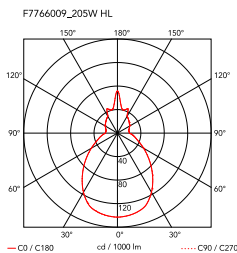

Tatou Suspension 2

af Patricia Urquiola , 2012

Pendellampe, der giver diffus belysning. Udvendig lysspreder i polycarbonat. Indvendig lysspreder i sprøjtetstøbt, opaliseret polycarbonat.

Ophæng	Hængelampe
Miljø	Indendørs
Vægt	4.70 Kg
Lyskilder til rådighed	1 x RF26998 LED 21W E27 2452lm 3000K CRI80 [e] Dimmable 1 x RF30429 LED 21W E27 2200lm 2700K CRI80 [e] Dimmable
Nødstilfælde	Uden
Spænding	220-250V
Strøm	MAX 205W
Batteri	Nej
Strømforsyning medfølger	Ja
Kabellængde	4150 mm
Materialer	Polycarbonat
Farver	<ul style="list-style-type: none"> ○ F7766009 - White ● F7766030 - Black ● F7766048 - Ochre-Grey