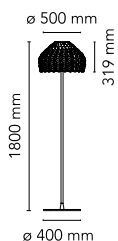

Tatou Floor

af Patricia Urquiola , 2012

Gulvlampe, der giver diffus belysning. Udvendig lysspreder i polycarbonat. Indvendig lysspreder i sprøjttestøbt, opaliseret polycarbonat. Holder og sokkel i lakeret stål.

Ophæng	Gulv
Miljø	Indendørs
Vægt	16.40 Kg
Lyskilder til rådighed	1 x RF26998 LED 21W E27 2452lm 3000K CRI80 [e] Dimmable 1 x RF30429 LED 21W E27 2200lm 2700K CRI80 [e] Dimmable
Nødstilfælde	Uden
Spænding	220-240V
Strøm	MAX 205W
Batteri	Nej
Strømforsyning medfølger	Ja
Kabellængde	1700 mm
Materialer	Polycarbonat, Stål
Farver	<ul style="list-style-type: none"> ○ F7764009 - White ● F7764030 - Black ● F7764048 - Ochre-Grey