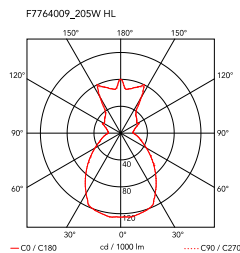

Ophæng	Gulv
Miljø	Indendørs
Vægt	16.40 Kg
Lyskilder til rådighed	1 x RF26998 LED 21W E27 2452lm 3000K CRI80 [e] Dimmable 1 x RF30429 LED 21W E27 2200lm 2700K CRI80 [e] Dimmable
Nødstilfælde	Uden
Spænding	220-240V
Strøm	MAX 205W
Batteri	Nej
Strømforsyning medfølger	Ja
Kabellængde	1700 mm
Materialer	Polycarbonat, Stål
Farver	<ul style="list-style-type: none"> ○ F7764009 - White ● F7764030 - Black ● F7764048 - Ochre-Grey