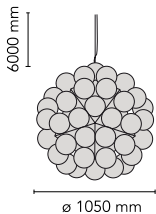

Taraxacum 88 Suspension 2

af Achille Castiglioni , 1988

Pendellampe, der giver direkte og reflekteret belysning. Struktur, der består af 20 trekanter i presset, poleret aluminium. 120 klare Globolux-lamper er placeret hele vejen rundt om strukturen. Loftsarmatur og roset i stål.

Ophæng	Hængelampe
Miljø	Indendørs
Vægt	14.2 Kg
Lyskilder til rådighed	LED 3W E27 170lm 2500K [e] cod. RF24894(SINGLE PACK) LED 3W E27 170lm 2500K [e] cod. RF27119 (KIT x 15 LAMP)
Nødstilfælde	Uden
Spænding	220-250V
Strøm	120x MAX 40W
Batteri	Nej
Strømforsyning medfølger	Nej
Materialer	Aluminium
Farver	● F7440000 - Polished Aluminium