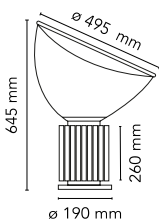

Taccia

af Achille og Pier Giacomo Castiglioni , 1962

Bordlampe, der giver indirekte og reflekteret belysning. Reflektor i lakeret aluminium med en blank, hvid yderside og en mat, hvid inderside. Retningsjusterbar lysspreader i gennemsigtigt, blæst glas. Armaturhus i matsort eller naturligt anodiseret, ekstruderet aluminium. Sokkel i forniklet og polycarbonat. Strømledningen har en nyttelængde på 190 cm med lysdæmper, der har en tænd-/slukkontakt og regulering (10-100 %) af lysintensiteten. Tilslutning af strømforsyningen med udskiftelige stik.

Ophæng	Bord/gulv
Miljø	Indendørs
Vægt	10,7 Kg
Lyskilder til rådighed	1 x 1 COB LED 28W 2700K CRI93 [i] Dimmable
Nødstilfælde	Uden
Spænding	100-240/48V
Strøm	28W
Batteri	Nej
Strømforsyning medfølger	Ja
Kabellængde	2200 mm
Materialer	Aluminium, Glas
Farver	<ul style="list-style-type: none"> F6602004 - Anodized Silver F6602030 - Black F6602046 - Anodized Bronze