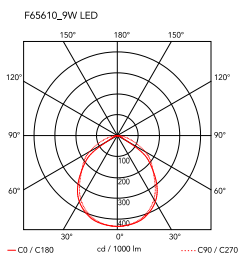

Tab Floor

af Edward Barber & Jay Osgerby , 2011

Gulvlampe med justerbart hoved, der giver direkte belysning. Armaturhus i lakeret, trykstøbt aluminium. Lysspreder med multi-LED i PMMA, der er specialdesignet med henblik på at undgå dobbeltskyggeeffekt og blænding. Lampehovedet kan drejes $\pm 90^\circ$.

Ophæng	Gulv
Miljø	Indendørs
Vægt	2 Kg
Lyskilder til rådighed	14 x LED 9W 347lm 2700K CRI90 [i]
Nødstilfælde	Uden
Spænding	100-240/24V
Strøm	9W
Batteri	Nej
Strømforsyning medfølger	Ja

Kabellængde	2000mm mm
Materialer	Aluminium, PMMA