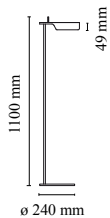

Tab Floor

af Edward Barber & Jay Osgerby , 2011

Gulvlampe med justerbart hoved, der giver direkte belysning. Armaturhus i lakeret, trykstøbt aluminium. Lysspreder med multi-LED i PMMA, der er specialdesignet med henblik på at undgå dobbeltskyggeeffekt og blænding. Lampehovedet kan drejes $\pm 90^\circ$.

Ophæng	Gulv
Miljø	Indendørs
Vægt	2 Kg
Lyskilder til rådighed	14 x LED 9W 347lm 2700K CRI90 [i]
Nødstilfælde	Uden
Spænding	100-240/24V
Strøm	9W
Batteri	Nej
Strømforsyning medfølger	Ja

Kabellængde	2000mm mm
Materialer	Aluminium, PMMA