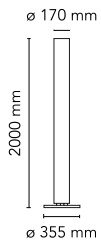

## Stylos

af Achille Castiglioni , 1984

Gulvlampe, der giver indirekte og diffus belysning. Sokkel i stål med en sølvpulverlakering. Lysspredersøjle i ekstruderet, opalagtig PMMA. Tænd-/slukknapperne til de to lyskilder, der er placeret øverst og nederst på apparatets lysspreder, findes på den dobbelte pedalkontakt, der er monteret på strømkablet.

<b>Ophæng</b>	Gulv
<b>Miljø</b>	Indendørs
<b>Vægt</b>	9.6 Kg
<b>Lyskilder til rådighed</b>	1 x RF26998 LED 21W E27 2452lm 3000K CRI80 [e] Dimmable 1 x MAX 120W E27 PAR38 872lm 2700K [i] cod. RF24480 Dimmable 1 x RF30429 LED 21W E27 2200lm 2700K CRI80 [e] Dimmable
<b>Nødtilfælde</b>	Uden
<b>Kontakter</b>	Der tændes/slukkes ved at trykke to gange på pedalkontakten, som er monteret på strømkablet.
<b>Spænding</b>	230V
<b>Strøm</b>	1x MAX 120W + 1x MAX 100W
<b>Batteri</b>	Nej
<b>Strømforsyning medfølger</b>	Ja
<b>Kabellængde</b>	2850 mm
<b>Materialer</b>	Polymethyl-methacrylat, Stål
<b>Farver</b>	● F6310004 - Silver