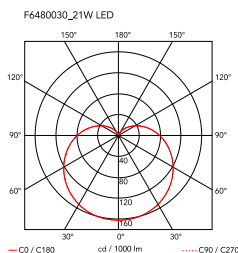

## String Light – Sphere head – 12mt cable

af Michael Anastassiades , 2014

Pendellampe, der giver diffus belysning. Armaturhus i mat, sortlakeret, trykstøbt aluminium belagt med en blød, klar lak. Optisk lysspreder i opaliseret polycarbonat. Ophængssystem på 12 meter med Kevlar-forstærket koaksialkabel. Fås med væg-/lofttilslutning i sort polycarbonat og strømforsyning med gulvkontakt i sort, matlakeret polycarbonat. Elektrisk tænd-/slukkontakt med en optisk mekanisme. Tænd/sluk og lysdæmper betjenes ved hjælp af fjernbetjeningsprogram til Android og Apple.

<b>Ophæng</b>	Hængelampe
<b>Miljø</b>	Indendørs
<b>Vægt</b>	1.15 Kg
<b>Lyskilder til rådighed</b>	1 x LED ARRAY 21W 2700K 1345lm CRI93 [i] DIMMER - WIRELESS CONTROL
<b>Nødstilfælde</b>	Uden
<b>Kontakter</b>	The on/off switch is electronic with optical mechanism. on/off and dimmer operated by means of remote control application available for Android and Apple.
<b>Spænding</b>	100-240/48V
<b>Strøm</b>	21W
<b>Batteri</b>	Nej
<b>Strømforsyning medfølger</b>	Nej
<b>Kabellængde</b>	12000 mm
<b>Materialer</b>	Aluminium, Polycarbonat
<b>Farver</b>	● F6480030 - Black
<b>Certifikat</b>	