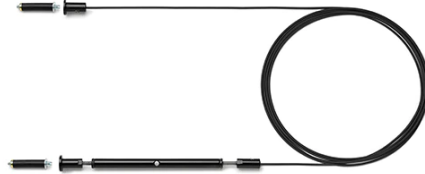

## String Light – Sphere head – 12mt cable

af Michael Anastassiades , 2014

Pendellampe, der giver diffus belysning. Armaturhus i mat, sortlakeret, trykstøbt aluminium belagt med en blød, klar lak. Optisk lysspreder i opaliseret polycarbonat. Ophængssystem på 12 meter med Kevlar-forstærket koaksialkabel. Fås med væg-/lofttilslutning i sort polycarbonat og strømforsyning med gulvkontakt i sort, matlakeret polycarbonat. Elektrisk tænd-/slukkontakt med en optisk mekanisme. Tænd/sluk og lysdæmper betjenes ved hjælp af fjernbetjeningsprogram til Android og Apple.

<b>Ophæng</b>	Hængelampe
<b>Miljø</b>	Indendørs
<b>Vægt</b>	1.15 Kg
<b>Lyskilder til rådighed</b>	1 x LED ARRAY 21W 2700K 1345lm CRI93 [i] DIMMER - WIRELESS CONTROL
<b>Nødstilfælde</b>	Uden
<b>Kontakter</b>	The on/off switch is electronic with optical mechanism. on/off and dimmer operated by means of remote control application available for Android and Apple.
<b>Spænding</b>	100-240/48V
<b>Strøm</b>	21W
<b>Batteri</b>	Nej
<b>Strømforsyning medfølger</b>	Nej
<b>Kabellængde</b>	12000 mm
<b>Materialer</b>	Aluminium, Polycarbonat
<b>Farver</b>	● F6480030 - Black
<b>Certifikat</b>	

# String Light – Sphere head – 12mt cable

af Michael Anastassiades , 2014

---

F6482030

Wallrose. Feed up 2 heads maximum; 3 wayout for cables.

Wall or ceiling installation.

F6485030

Extra connection cable to compose personal configurations.

F6484030

Floor Switch. Feed up two heads maximum; 2 wayout for cables.

Space to wrap 10 meters cable.