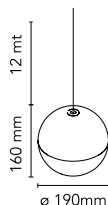

## String Light – Sphere head – 12mt cable

af Michael Anastassiades , 2014

Pendellampe, der giver diffus belysning. Armaturhus i mat, sortlakeret, trykstøbt aluminium belagt med en blød, klar lak. Optisk lysspreder i opaliseret polycarbonat. Ophængssystem på 12 meter med Kevlar-forstærket koaksialkabel. Fås med væg-/lofttilslutning i sort polycarbonat og strømforsyning med gulvkontakt i sort, matlakeret polycarbonat. Elektrisk tænd-/slukkontakt med en optisk mekanisme. Tænd/sluk og lysdæmper betjenes ved hjælp af fjernbetjeningsprogram til Android og Apple.

# String Light – Sphere head – 12mt cable

af Michael Anastassiades , 2014

---

F6482030

Wallrose. Feed up 2 heads maximum; 3 wayout for cables.

Wall or ceiling installation.

F6485030

Extra connection cable to compose personal configurations.