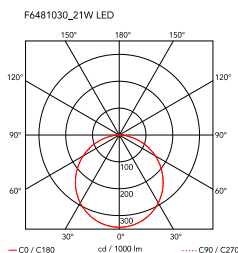

String Light – Cone head – 12mt cable

af Michael Anastassiades , 2014

Pendellampe, der giver diffus belysning. Armaturhus i mat, sortlakeret, trykstøbt aluminium belagt med en blød, klar lak. Optisk lysspreder i opaliseret polycarbonat. Ophængssystem på 12 meter med Kevlar-forstærket koaksialkabel. Fås med væg-/lofttilslutning i sort polycarbonat og strømforsyning med gulvkontakt i sort, matlakeret polycarbonat. Elektrisk tænd-/slukkontakt med en optisk mekanisme. Tænd/sluk og lysdæmper betjenes ved hjælp af fjernbetjeningsprogram til Android og Apple.