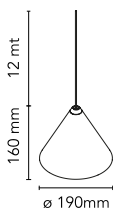

String Light – Cone head – 12mt cable

af Michael Anastassiades , 2014

Pendellampe, der giver diffus belysning. Armaturhus i mat, sortlakeret, trykstøbt aluminium belagt med en blød, klar lak. Optisk lysspreder i opaliseret polycarbonat. Ophængssystem på 12 meter med Kevlar-forstærket koaksialkabel. Fås med væg-/lofttilslutning i sort polycarbonat og strømforsyning med gulvkontakt i sort, matlakeret polycarbonat. Elektrisk tænd-/slukkontakt med en optisk mekanisme. Tænd/sluk og lysdæmper betjenes ved hjælp af fjernbetjeningsprogram til Android og Apple.

Ophæng	Hængelampe
Miljø	Indendørs
Vægt	0.95 Kg
Lyskilder til rådighed	1 x LED ARRAY 21W 2700K 1033lm CRI93 [i] Dimmable – Bluetooth Control
Nødstilfælde	Uden
Kontakter	Elektrisk tænd/sluk-kontakt med en optisk mekanisme. Tænd/sluk-kontakten og lysdæmperen betjenes via Bluetooth-fjernbetjeningsapps til Android og Apple.
Spænding	100-240/48V
Strøm	21W
Batteri	Nej
Strømforsyning medfølger	Nej
Kabellængde	12000 mm
Materialer	Aluminium, Polycarbonat
Farver	● F6481030 - Black
Certifikat	

String Light – Cone head – 12mt cable

af Michael Anastassiades , 2014

F6482030

Wallrose. Feed up 2 heads maximum; 3 wayout for cables.

Wall or ceiling installation.

F6485030

Extra connection cable to compose personal configurations.

F6484030

Floor Switch. Feed up two heads maximum; 2 wayout for cables.

Space to wrap 10 meters cable.