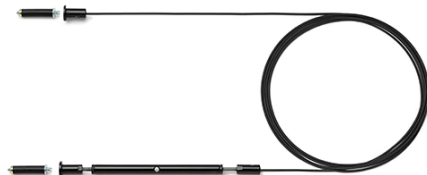

String Light – Cone head – 12mt cable

af Michael Anastassiades , 2014

Pendellampe, der giver diffus belysning. Armaturhus i mat, sortlakeret, trykstøbt aluminium belagt med en blød, klar lak. Optisk lysspreder i opaliseret polycarbonat. Ophængssystem på 12 meter med Kevlar-forstærket koaksialkabel. Fås med væg-/lofttilslutning i sort polycarbonat og strømforsyning med gulvkontakt i sort, matlakeret polycarbonat. Elektrisk tænd-/slukkontakt med en optisk mekanisme. Tænd/sluk og lysdæmper betjenes ved hjælp af fjernbetjeningsprogram til Android og Apple.

Ophæng	Hængelampe
Miljø	Indendørs
Vægt	0.95 Kg
Lyskilder til rådighed	1 x LED ARRAY 21W 2700K 1033lm CRI93 [i] Dimmable – Bluetooth Control
Nødstilfælde	Uden
Kontakter	Elektrisk tænd/sluk-kontakt med en optisk mekanisme. Tænd/sluk-kontakten og lysdæmperen betjenes via Bluetooth-fjernbetjeningsapps til Android og Apple.
Spænding	100-240/48V
Strøm	21W
Batteri	Nej
Strømforsyning medfølger	Nej
Kabellængde	12000 mm
Materialer	Aluminium, Polycarbonat
Farver	● F6481030 - Black
Certifikat	

String Light – Cone head – 12mt cable

af Michael Anastassiades , 2014

F6482030

Wallrose. Feed up 2 heads maximum; 3 wayout for cables.

Wall or ceiling installation.

F6485030

Extra connection cable to compose personal configurations.

F6484030

Floor Switch. Feed up two heads maximum; 2 wayout for cables.

Space to wrap 10 meters cable.