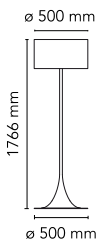

## Spun Light Floor Eco

af Sebastian Wrong , 2003

Gulvlampe, der giver diffus belysning. Ramme og lysspreder af spundet metal. Lyssprederholderarmene og lampefatningen er fremstillet af trykstøbt aluminium og er lakeret i farverne, der er vist herunder. Lyssprederholdere i hvidt, sprøjttestøbt polycarbonat.

<b>Ophæng</b>	Gulv
<b>Miljø</b>	Indendørs
<b>Vægt</b>	9.3 Kg
<b>Lyskilder til rådighed</b>	1 x FSMH GX24q-5 57W 830 PL-T 4P 3000K 4300lm - RF21990
<b>Nødstilfælde</b>	Uden
<b>Kontakter</b>	Foot switch on power cord
<b>Spænding</b>	220-240V
<b>Strøm</b>	57W
<b>Batteri</b>	Nej
<b>Strømforsyning medfølger</b>	Ja
<b>Materialer</b>	Aluminium, Glas, Metal
<b>Farver</b>	<ul style="list-style-type: none"> <li>● F6613009 - Glossy white</li> <li>● F6613030 - Glossy black</li> <li>● F6613021 - Mud</li> <li>● F6613050 - Polished Aluminium</li> </ul>
<b>Certifikat</b>	