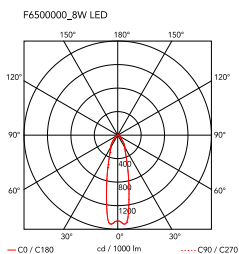

<b>Ophæng</b>	Hængelampe
<b>Miljø</b>	Indendørs
<b>Vægt</b>	1.5 Kg
<b>Lyskilder til rådighed</b>	1 x RF28663 LED 10W E27 965lm 2700K CRI80 [e] Dimmable 1 x RF30429 LED 21W E27 2200lm 2700K CRI80 [e] Dimmable
<b>Nødstilfælde</b>	Uden
<b>Spænding</b>	220-250V
<b>Strøm</b>	MAX 70W
<b>Batteri</b>	Nej
<b>Strømforsyning medfølger</b>	Ja
<b>Kabellængde</b>	2200 mm
<b>Materialer</b>	Aluminium
<b>Farver</b>	 F6500000 - Polished Aluminium