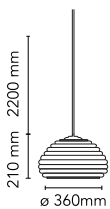

<b>Ophæng</b>	Hængelampe
<b>Miljø</b>	Indendørs
<b>Vægt</b>	1.5 Kg
<b>Lyskilder til rådighed</b>	1 x RF28663 LED 10W E27 965lm 2700K CRI80 [e] Dimmable 1 x RF30429 LED 21W E27 2200lm 2700K CRI80 [e] Dimmable
<b>Nødstilfælde</b>	Uden
<b>Spænding</b>	220-250V
<b>Strøm</b>	MAX 70W
<b>Batteri</b>	Nej
<b>Strømforsyning medfølger</b>	Ja
<b>Kabellængde</b>	2200 mm
<b>Materialer</b>	Aluminium
<b>Farver</b>	 F6500000 - Polished Aluminium