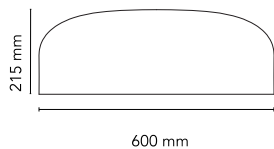

Ophæng	Loft
Miljø	Indendørs
Vægt	5 Kg
Lyskilder til rådighed	LED module 45W 2700K 2623lm CRI95 [i]
Nødstilfælde	Uden
Kontakter	Dimmable DALI
Spænding	220-240V
Strøm	30W
Batteri	Nej
Strømforsyning medfølger	Ja