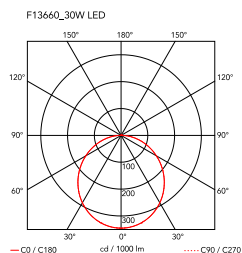

Ophæng	Loft
Miljø	Indendørs
Vægt	5 Kg
Lyskilder til rådighed	LED module 45W 2700K 2623lm CRI95 [i]
Nødstilfælde	Uden
Kontakter	Dimmable DALI
Spænding	220-240V
Strøm	30W
Batteri	Nej
Strømforsyning medfølger	Ja