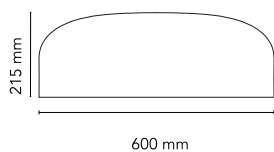

Smithfield Ceiling Pro

af Jasper Morrison , 2009

Loftsmonteret lampe, der giver direkte belysning. Armaturhus i aluminium. Fås i blank sort, hvid eller muddergrå. Lysspreder i sprøjttestøbt, opaliseret methacrylat. Væg- og loftsbeslag i stål.