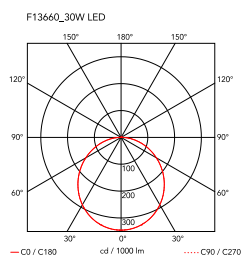

| | |
|---------------------------------|---|
| Ophæng | Loft |
| Miljø | Indendørs |
| Vægt | 5 Kg |
| Lyskilder til rådighed | 108 x LED module 45W 2700K 2623lm CRI95 [i] |
| Nødstilfælde | Uden |
| Lysdæmper | DIMMER INCLUDED PUSH OR DALI |
| Spænding | 220-240V |
| Strøm | 30W |
| Batteri | Nej |
| Strømforsyning medfølger | Ja |