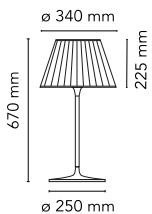

## Romeo Soft Table

af Philippe Starck , 1998

Bord-/skrivebordslampe, der giver diffus belysning. Indvendig lysspreader i syreætset, presset borsilikatglas. Plisséskærm i stof. Stelfoden er i grålakeret stål, mens soklen og glassets bærestang er fremstillet af trykstøbt aluminium.

Lysspreaderholder i sprøtestøbt, gennemsigtigt polycarbonat. Der sidder en elektronisk lysdæmper på ledningen, som giver mulighed for at regulere lystyrken.

<b>Ophæng</b>	Bord
<b>Miljø</b>	Indendørs
<b>Vægt</b>	5.3 Kg
<b>Lyskilder til rådighed</b>	1 x RF28782 LED 10W E27 2700K A70 [e] 965lm Dimmable 1 x RF29186 LED 10W E27 3000K A70 [e] 965lm Dimmable
<b>Nødstilfælde</b>	Uden
<b>Kontakter</b>	On the cable there is the electronic dimmer which allows the regulation of light brightness with a dial.
<b>Spænding</b>	220-240V
<b>Strøm</b>	MAX 150W
<b>Batteri</b>	Nej
<b>Strømforsyning medfølger</b>	Ja
<b>Kabellængde</b>	1800 mm
<b>Materialer</b>	Aluminium, Stof, Glas, Stål
<b>Farver</b>	 F6107007 - Fabric