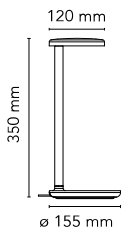

## Oblique

af Vincent Van Duysen , 2020

Professionel bordlampe med patenteret asymmetrisk optik. Den specielle patenterede linse overstiger de almindelige belysningsstandarder til anvendelse i arbejds- og studiemiljøer og producerer lysværdier på arbejdsfladen større end 1000 lux med høj blændingsbeskyttelse og minimalt med flimring. Ekstern strømforsyning inkluderet med 1500 mm kabel. USB-C-forbindelse integreret i bunden af enheden for at genoplade compatible enheder. En ON/OFF-lysdæmperkontakt er integreret i basen og har en timer.

Ophæng	Bord
Miljø	Indendørs
Vægt	0,75 Kg
Lyskilder til rådighed	1 x TOP LED x 8W 750lm 2700K [ij] CRI 90
Nødstilfælde	Uden
Kontakter	Ja
Lysdæmper	Included
Spænding	24V
Strøm	8W
Batteri	Nej
Strømforsyning medfølger	Ja
Kabellængde	1500 mm mm
Materialer	Trykstøbt aluminium, Methacrylat
Farver	<ul style="list-style-type: none"> <li><span style="display: inline-block; width: 10px; height: 10px; background-color: #668033; border-radius: 50%; margin-right: 5px;"></span> 09.8300.DV - Salvie</li> <li><span style="display: inline-block; width: 10px; height: 10px; background-color: #cccccc; border-radius: 50%; margin-right: 5px;"></span> 09.8300.DY - White</li> <li><span style="display: inline-block; width: 10px; height: 10px; background-color: #808080; border-radius: 50%; margin-right: 5px;"></span> 09.8300.AH - Grey</li> <li><span style="display: inline-block; width: 10px; height: 10px; background-color: #333333; border-radius: 50%; margin-right: 5px;"></span> 09.8300.DR - Anthracite</li> <li><span style="display: inline-block; width: 10px; height: 10px; background-color: #663333; border-radius: 50%; margin-right: 5px;"></span> 09.8300.DW - Brown</li> <li><span style="display: inline-block; width: 10px; height: 10px; background-color: #993333; border-radius: 50%; margin-right: 5px;"></span> 09.8300.DX - Rust</li> </ul>