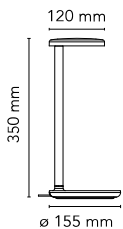

Oblique

af Vincent Van Duysen , 2020

Professionel bordlampe med patenteret asymmetrisk optik. Den specielle patenterede linse overstiger de almindelige belysningsstandarder til anvendelse i arbejds- og studiemiljøer og producerer lysværdier på arbejdsfladen større end 1000 lux med høj blændingsbeskyttelse og minimalt med flimring. Ekstern strømforsyning inkluderet med 1500 mm kabel. USB-C-forbindelse integreret i bunden af enheden for at genoplade kompatible enheder. En ON/OFF-lysdæmperkontakt er integreret i basen og har en timer.

Ophæng	Bord
Miljø	Indendørs
Vægt	0,75 Kg
Lyskilder til rådighed	1 x TOP LED x 8W 800lm 3000K [i] CRI 90
Nødstilfælde	Uden
Kontakter	Ja
Lysdæmper	Included
Spænding	24V
Strøm	8W
Batteri	Nej
Strømforsyning medfølger	Ja
Kabellængde	1500 mm mm
Materialer	Trykstøbt aluminium, Methacrylat
Farver	<ul style="list-style-type: none"> 09.8301.DV - Salvie 09.8301.DY - White 09.8301.AH - Grey 09.8301.DR - Anthracite 09.8301.DW - Brown 09.8301.DX - Rust