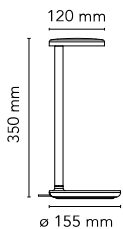

Oblique

af Vincent Van Duysen , 2020

Professionel bordlampe med patenteret asymmetrisk optik. Den specielle patenterede linse overstiger de almindelige belysningsstandarder til anvendelse i arbejds- og studiemiljøer og producerer lysværdier på arbejdsfladen større end 1000 lux med høj blændingsbeskyttelse og minimalt med flimring. Ekstern strømforsyning inkluderet med 1500 mm kabel. USB-C-forbindelse integreret i bunden af enheden for at genoplade compatible enheder. En ON/OFF-lysdæmperkontakt er integreret i basen og har en timer.

Ophæng	Bord
Miljø	Indendørs
Vægt	0,75 Kg
Lyskilder til rådighed	1 x TOP LED x 8W 850lm 4000K [i] CRI 90
Nødstilfælde	Uden
Kontakter	Ja
Lysdæmper	Included
Spænding	24V
Strøm	8W
Batteri	Nej
Strømforsyning medfølger	Ja
Kabellængde	1500 mm mm
Materialer	Trykstøbt aluminium, Methacrylat
Farver	<ul style="list-style-type: none"> 09.8302.DV - Salvie 09.8302.DY - White 09.8302.AH - Grey 09.8302.DR - Anthracite 09.8302.DW - Brown 09.8302.DX - Rust