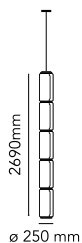

## Noctambule Suspension 5 High Cylinder

af Konstantin Grcic , 2019

Hængelampe, der består af forbundne glasmoduler, der når en længde på 3,2 meter, med 4 meters ophængningsstrømkabel. En cylindrisk og halvkugleformet struktur i gennemsigtigt blæst glas, trykstøbt aluminiumsringstik til ophængning, indvendig sidearm i hydroformet stål og eksterne ringdiffusorer i injektionsstøbt, optisk opal silikone. Strømforsyningsenheden i loftsrosen kan bruges som lysdæmper til at justere lysintensiteten med 10 % til 100 % i begge retninger ved hjælp af 0-10/1-10 V-PUSH-DALI-kontrollen.

<b>Ophæng</b>	Hængelampe
<b>Miljø</b>	Indendørs
<b>Vægt</b>	25,2 Kg
<b>Lyskilder til rådighed</b>	6 x Strip Led x 9W 2700K 5940lm CRI90
<b>Nødstilfælde</b>	Uden
<b>Kontakter</b>	Ja
<b>Spænding</b>	100-240V
<b>Strøm</b>	54W
<b>Batteri</b>	Nej
<b>Strømforsyning medfølger</b>	Ja
<b>Kabellængde</b>	4000 mm
<b>Materialer</b>	Blæst krystal, Trykstøbt aluminium
<b>Farver</b>	● F0281000 - Black