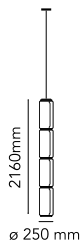

## Noctambule Suspension 4 High Cylinder

af Konstantin Grcic , 2019

Hængelampe, der består af forbundne glasmoduler, der når en længde på 3,2 meter, med 4 meters ophængningsstrømkabel. En cylindrisk og halvkugleformet struktur i gennemsigtigt blæst glas, trykstøbt aluminiumsringstik til ophængning, indvendig sidearm i hydroformet stål og eksterne ringdiffusorer i injektionsstøbt, optisk opal silikone. Strømforsyningsenheden i loftsrosen kan bruges som lysdæmper til at justere lysintensiteten med 10 % til 100 % i begge retninger ved hjælp af 0-10/1-10 V-PUSH-DALI-kontrollen.

<b>Ophæng</b>	Hængelampe
<b>Miljø</b>	Indendørs
<b>Vægt</b>	20,7 Kg
<b>Lyskilder til rådighed</b>	5 x Strip Led x 9W 2700K 4950lm CRI90
<b>Nødstilfælde</b>	Uden
<b>Kontakter</b>	Ja
<b>Spænding</b>	100-240V
<b>Strøm</b>	45W
<b>Batteri</b>	Nej
<b>Strømforsyning medfølger</b>	Ja
<b>Kabellængde</b>	4000 mm
<b>Materialer</b>	Trykstøbt aluminium, Blæst krystal
<b>Farver</b>	● F0280000 - Black