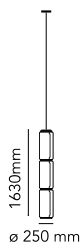

## Noctambule Suspension 3 High Cylinder

af Konstantin Grcic , 2019

Hængelampe, der består af forbundne glasmoduler, der når en længde på 3,2 meter, med 4 meters ophængningsstrømkabel. En cylindrisk og halvkugleformet struktur i gennemsigtigt blæst glas, trykstøbt aluminiumsringstik til ophængning, indvendig sidearm i hydroformet stål og eksterne ringdiffusorer i injektionsstøbt, optisk opal silikone. Strømforsyningsenheden i loftsrosen kan bruges som lysdæmper til at justere lysintensiteten med 10 % til 100 % i begge retninger ved hjælp af 0-10/1-10 V-PUSH-DALI-kontrollen.

<b>Ophæng</b>	Hængelampe
<b>Miljø</b>	Indendørs
<b>Vægt</b>	16,2 Kg
<b>Lyskilder til rådighed</b>	4 x Strip Led x 9W 2700K 3960lm CRI90
<b>Nødstilfælde</b>	Uden
<b>Kontakter</b>	Ja
<b>Spænding</b>	100-240V
<b>Strøm</b>	36W
<b>Batteri</b>	Nej
<b>Strømforsyning medfølger</b>	Ja
<b>Kabellængde</b>	4000 mm
<b>Materialer</b>	Trykstøbt aluminium, Blæst krystal
<b>Farver</b>	● F0264000 - Black