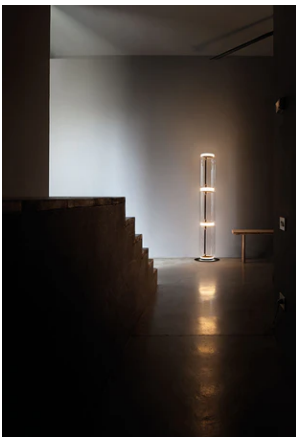

Noctambule Floor 3 Low Cylinders Small Base

af Konstantin Grcic , 2019

Gulvlampe der består af forbundne glasmoduler, der når en længde på 2,17m. Cylindrisk og halvkugleformet struktur i gennemsigtigt blæst glas, trykstøbt aluminiumsringstik til ophængning, indvendig sidearm i hydroformet stål og eksterne ringdiffusorer i injektionsstøbt optisk opal silikone. Strømforsyningsenheden i loftsrosen kan bruges som lysdæmper til at justere lysintensiteten med 10 % til 100 % i begge retninger ved hjælp af 0-10/1-10 V-PUSH-DALI-kontrollen.