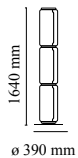

Noctambule Floor 3 High Cylinders Small Base

af Konstantin Grcic , 2019

Gulvlampe der består af forbundne glasmoduler, der når en længde på 2,17m. Cylindrisk og halvkugleformet struktur i gennemsigtigt blæst glas, trykstøbt aluminiumsringstik til ophængning, indvendig sidearm i hydroformet stål og eksterne ringdiffusorer i injektionsstøbt optisk opal silikone. Strømforsyningsenheden i loftsrosen kan bruges som lysdæmper til at justere lysintensiteten med 10 % til 100 % i begge retninger ved hjælp af 0-10/1-10 V-PUSH-DALI-kontrollen.

Ophæng	Gulv
Miljø	Indendørs
Vægt	19,50 Kg
Lyskilder til rådighed	4 x Strip Led x 9W 2700K 3960lm CRI90
Nødstilfælde	Uden
Kontakter	Ja
Spænding	100-240/48V
Strøm	36W
Batteri	Nej
Strømforsyning medfølger	Ja