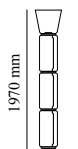

Noctambule Floor 3 High Cylinders Cone Big Base

af Konstantin Grcic , 2019

Gulvlampe der består af forbundne glasmoduler, der når en længde på 2,17m. Cylindrisk og halvkugleformet struktur i gennemsigtigt blæst glas, trykstøbt aluminiumsringstik til ophængning, indvendig sidearm i hydroformet stål og eksterne ringdiffusorer i injektionsstøbt optisk opal silikone. Strømforsyningsenheden i loftsrosen kan bruges som lysdæmper til at justere lysintensiteten med 10 % til 100 % i begge retninger ved hjælp af 0-10/1-10 V-PUSH-DALI-kontrollen.

ø 550 mm

Ophæng	Gulv
Miljø	Indendørs
Vægt	28 Kg
Lyskilder til rådighed	4 x Strip Led x 9W 2700K 5940lm CRI90
Nødstilfælde	Uden
Kontakter	Ja
Spænding	100-240/48V
Strøm	54W
Batteri	Nej
Strømforsyning medfølger	Ja
Materialer	Blæst krystal, Trykstøbt aluminium
Farver	● F0267000 - Black