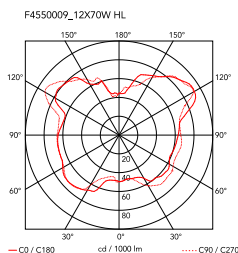

<b>Ophæng</b>	Hængelampe
<b>Miljø</b>	Indendørs
<b>Vægt</b>	38 Kg
<b>Lyskilder til rådighed</b>	3 x RF28782 LED 10W E27 2700K A70 [e] 965lm Dimmable 3 x RF29186 LED 10W E27 3000K A70 [e] 965lm Dimmable 1 x LED 8W E27 525lm 2700K [e] cod. RF25570 DIMMER
<b>Nødstilfælde</b>	Uden
<b>Spænding</b>	220-250V
<b>Strøm</b>	8x MAX 70W + 4x MAX 70W
<b>Batteri</b>	Nej
<b>Strømforsyning medfølger</b>	Ja
<b>Kabellængde</b>	5000 mm
<b>Materialer</b>	Aluminium, Glas
<b>Farver</b>	● F4550009 - White