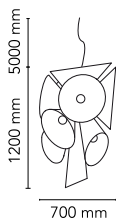

## Nebula

af Joris Laarman , 2007

Hængearmatur, der giver diffus belysning. Armaturhus i trykstøbt aluminium og 10 kegler i blæst glas i forskellige størrelser. Keglernes bajonetkoblingsystem gør rengøring let. Loftbeslag i trykstøbt aluminium med en kugleformet, automatisk ledningsholder. Roset i polycarbonat.

<b>Ophæng</b>	Hængelampe
<b>Miljø</b>	Indendørs
<b>Vægt</b>	38 Kg
<b>Lyskilder til rådighed</b>	3 x RF28782 LED 10W E27 2700K A70 [e] 965lm Dimmable 3 x RF29186 LED 10W E27 3000K A70 [e] 965lm Dimmable 1 x LED 8W E27 525lm 2700K [e] cod. RF25570 DIMMER
<b>Nødstilfælde</b>	Uden
<b>Spænding</b>	220-250V
<b>Strøm</b>	8x MAX 70W + 4x MAX 70W
<b>Batteri</b>	Nej
<b>Strømforsyning medfølger</b>	Ja
<b>Kabellængde</b>	5000 mm
<b>Materialer</b>	Aluminium, Glas
<b>Farver</b>	● F4550009 - White