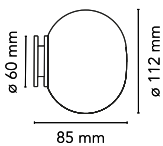

Mini Glo-Ball Ceiling/Wall Mirror

af Jasper Morrison , 2002

Lampe til loft, væg eller spejl, der giver diffus belysning. Lysspreder, som består af et håndlavet opaloverfangsglas, der er syreætset udvendigt, og en hvid, sprøjtetøbt, gevindskåret ringmøtrik i PPS. Spejlringmøtrik i sprøjtetøbt, hvid PPS. SPEJLHUL: Ø35 mm.

Ophæng	Monteret på spejl
Miljø	Indendørs
Vægt	0.3 Kg
Lyskilder til rådighed	1 x LED 2W G9 240lm 2700K cod. RF26520 [e]-NO DIMM. 1 x LED 3W G9 290lm 2700K [e] cod. 28425 Non dimmable
Nødstilfælde	Uden
Spænding	220-250V
Strøm	MAX 25W
Batteri	Nej
Strømforsyning medfølger	Ja
Materialer	Glas
Farver	 F4190009 - White