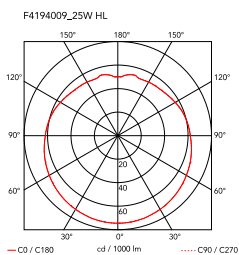

Mini Glo-Ball Ceiling/Wall

af Jasper Morrison , 2002

Lampe til spejl, der giver diffus belysning. Lysspreder, som består af et håndlavet opaloverfangsglas, der er syreætset udvendigt, og en hvid, sprøjtetøbt, gevindskåret ringmøtrik i PPS. Spejlringmøtrik i sprøjtetøbt, hvid PPS. Spejlhul: Ø35 mm.