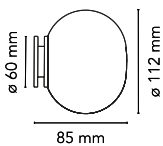

Mini Glo-Ball Ceiling/Wall

af Jasper Morrison , 2002

Lampe til spejl, der giver diffus belysning. Lysspreder, som består af et håndlavet opaloverfangsglas, der er syreætset udvendigt, og en hvid, sprøjtetøbt, gevindskåret ringmøtrik i PPS. Spejlringmøtrik i sprøjtetøbt, hvid PPS. Spejlhul: Ø35 mm.

Ophæng	Loft og væg
Miljø	Indendørs
Vægt	0.3 Kg
Lyskilder til rådighed	1 x LED 2W G9 240lm 2700K cod. RF26520 [e]-NO DIMM. 1 x LED 3W G9 290lm 2700K [e] cod. 28425 Non dimmable
Nødstilfælde	Uden
Spænding	220-250V
Strøm	MAX 25W
Batteri	Nej
Strømforsyning medfølger	Ja
Materialer	Glas
Farver	 F4194009 - White