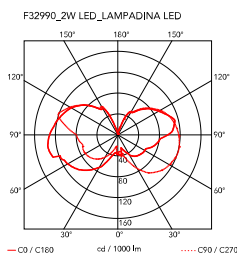

Lampadina

af Achille Castiglioni , 1972

Bordlampe, der giver direkte, diffus belysning. Soklen, der er fremstillet af anodiseret aluminium, kan bruges til at skjule den overskydende elledning. Lampefatningen i bakelit er lakeret i orange og sorte farver for at matche tænd-/slukkontakten. Den gennemsigtige lampekuppel er delvist sandblæst for at sprede lyset.

Ophæng	Bord
Miljø	Indendørs
Vægt	0.3 Kg
Lyskilder til rådighed	1 x LED E27 2W 2700K 200lm Global Sab. - RF24054- NO DIMM.
Nødstilfælde	Uden
Kontakter	Oscillerende tænd/sluk-kontakt inden i lampefatningen, der kan aktiveres udefra.
Spænding	230V
Strøm	MAX 5W
Batteri	Nej
Strømforsyning medfølger	Ja
Kabellængde	2300 mm
Materialer	Aluminium
Farver	<ul style="list-style-type: none"> F3299039 - Green (NCS-S3050) F3299009 - White F3299074 - Turquoise F3299042 - Violet F3300000 - Black F3299075 - Orange