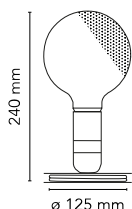

Lampadina

af Achille Castiglioni , 1972

Bordlampe, der giver direkte, diffus belysning. Soklen, der er fremstillet af anodiseret aluminium, kan bruges til at skjule den overskydende elledning. Lampefatningen i bakelit er lakeret i orange og sorte farver for at matche tænd-/slukkontakten. Den gennemsigtige lampekuppel er delvist sandblæst for at sprede lyset.

Ophæng	Bord
Miljø	Indendørs
Vægt	0.3 Kg
Lyskilder til rådighed	1 x LED E27 2W 2700K 200lm Global Sab. - RF24054- NO DIMM.
Nødstilfælde	Uden
Kontakter	Oscillerende tænd/sluk-kontakt inden i lampefatningen, der kan aktiveres udefra.
Spænding	230V
Strøm	MAX 5W
Batteri	Nej
Strømforsyning medfølger	Ja
Kabellængde	2300 mm
Materialer	Aluminium
Farver	<ul style="list-style-type: none"> F3299039 - Green (NCS-S3050) F3299009 - White F3299074 - Turquoise F3299042 - Violet F3300000 - Black F3299075 - Orange