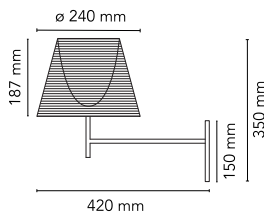

## KTribe Wall

af Philippe Starck , 2007

Vægmonteret lampe, der giver diffus belysning. En kontakt, der sidder i nærheden af lyssprederen, giver mulighed for 4-trins justering af lysintensiteten via en "fjernbetjent" lysdæmper. Roset i trykstøbt, poleret og forkromet zamaklegering. Armen og lyssprederholderen er fremstillet af polerede aluminiumsrør. Indvendig lysspreder i sprøjttestøbt polycarbonat i opalfarve. De udvendige lysspredere er fremstillet i gennemsigtigt eller røgfarvet PMMA og beklædt med sølv eller bronze på indersiden ved hjælp af aluminiumsbelægning. Den øverste ring er fremstillet af sprøjttestøbt polycarbonat, der er helt gennemsigtigt, eller gennemsigtigt brun til den udvendige lysspreder i bronze.