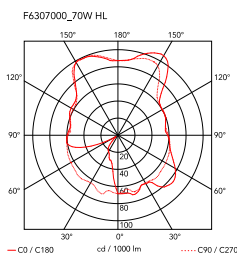

## KTribe Wall

af Philippe Starck , 2007

Vægmonteret lampe, der giver diffus belysning. En kontakt, der sidder i nærheden af lyssprederen, giver mulighed for 4-trins justering af lysintensiteten via en "fjernbetjent" lysdæmper. Roset i trykstøbt, poleret og forkromet zamaklegering. Armen og lyssprederholderen er fremstillet af polerede aluminiumsrør. Indvendig lysspreder i sprøjttestøbt polycarbonat i opalfarve. De udvendige lysspredere er fremstillet i gennemsigtigt eller røgfarvet PMMA og beklædt med sølv eller bronze på indersiden ved hjælp af aluminiumsbelægning. Den øverste ring er fremstillet af sprøjttestøbt polycarbonat, der er helt gennemsigtigt, eller gennemsigtigt brun til den udvendige lysspreder i bronze.