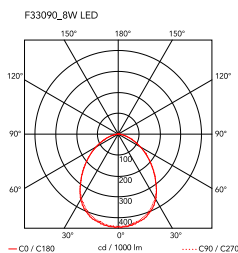

Ophæng	Skrivebordsstander med skjult kabel
Miljø	Indendørs
Vægt	1.5 Kg
Lyskilder til rådighed	30 x TOP LED 7,5W 556lm total 3000K CRI 95 [i] GREEN MODE
Nødstilfælde	Uden
Spænding	100-240/24V
Strøm	8W
Batteri	Nej
Strømforsyning medfølger	Ja
Kabellængde	1800 mm
Materialer	Aluminium
Farver	● F3309030 - Glossy black ● F3309009 - Glossy white ● F3309033 - Anthracite ● F3309057 - Chrome