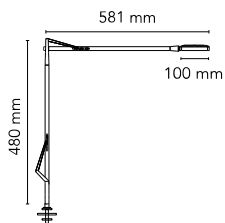

Kelvin Led Desk support (hidden cable)

af Antonio Citterio with Toan Nguyen , 2009

Justerbar bordlampe, der giver direkte belysning, med dobbelt pantografarm og justerbart hoved. Lampens hoveddel er fremstillet af en sammensmeltet aluminiumslegering.

Udvendigt lampehoved i trykstøbt aluminium og lysspreder i sprøjtstøbt methacrylat. BORDSKRUETVINGE i lakeret, CNC-forarbejdet ekstruderet aluminium. Lampen består af et firkantet rør (12 x 12 mm) i en ekstruderet aluminiumslegering, som er mekanisk bearbejdet, så den indeholder en belastningskompenseret fjeder i rustfrit stål og sprøjtstøbte glideskinner i acetat. Udvendige forbindelsesstænger til den 3 mm tykke ledning. Fås i hvid, antracit, sort eller forkromet finish. Tænd-/slukkontakten er elektronisk og forsynet med en optisk mekanisme, der er placeret i lampehovedet.

Ophæng	Skrivebordsstander med skjult kabel
Miljø	Indendørs
Vægt	1.5 Kg
Lyskilder til rådighed	30 x TOP LED 7,5W 556lm total 3000K CRI 95 [i] GREEN MODE
Nødstilfælde	Uden
Spænding	100-240/24V
Strøm	8W
Batteri	Nej
Strømforsyning medfølger	Ja
Kabellængde	1800 mm
Materialer	Aluminium
Farver	<ul style="list-style-type: none"> ● F3309030 - Glossy black ● F3309009 - Glossy white ● F3309033 - Anthracite ● F3309057 - Chrome