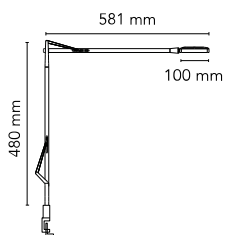

## Kelvin Led Clamp

af Antonio Citterio with Toan Nguyen , 2009

Justerbar bordlampe, der giver direkte belysning, med dobbelt pantografarm og justerbart hoved. Lampens hoveddel er fremstillet af en sammensmeltet aluminiumslegering.

Udvendigt lampehoved i trykstøbt aluminium og lysspreder i sprøjtstøbt methacrylat. SKRUETVINGE i lakeret, CNC-forarbejdet ekstruderet aluminium. Lampen består af et firkantet rør (12 x 12 mm) i en ekstruderet aluminiumslegering, som er mekanisk bearbejdet, så den indeholder en belastningskompenseret fjeder i rustfrit stål og sprøjtstøbte glideskinner i acetat. Udvendige forbindelsesstænger til den 3 mm tykke ledning. Fås i hvid, antracit, sort eller forkromet finish. Tænd-/slukkontakten er elektronisk og forsynet med en optisk mekanisme, der er placeret i lampehovedet.

<b>Ophæng</b>	Klemme
<b>Miljø</b>	Indendørs
<b>Vægt</b>	1.6 Kg
<b>Lyskilder til rådighed</b>	30 x TOP LED 7,5W 556lm total 3000K CRI 95 [i] GREEN MODE
<b>Nødstilfælde</b>	Uden
<b>Spænding</b>	100-240/24V
<b>Strøm</b>	8W
<b>Batteri</b>	Nej
<b>Strømforsyning medfølger</b>	Ja
<b>Kabellængde</b>	1800 mm
<b>Materialer</b>	Aluminium
<b>Farver</b>	<ul style="list-style-type: none"> <li>● F3301030 - Glossy black</li> <li>● F3301009 - Glossy white</li> <li>● F3301033 - Anthracite</li> <li>● F3313057 - Chrome</li> </ul>