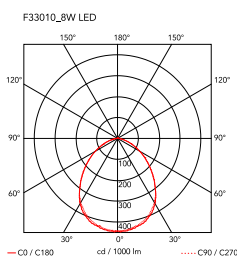

Kelvin Led Clamp

af Antonio Citterio with Toan Nguyen , 2009

Justerbar bordlampe, der giver direkte belysning, med dobbelt pantografarm og justerbart hoved. Lampens hoveddel er fremstillet af en sammensmeltet aluminiumslegering.

Udvendigt lampehoved i trykstøbt aluminium og lysspreder i sprøjtstøbt methacrylat. SKRUETVINGE i lakeret, CNC-forarbejdet ekstruderet aluminium. Lampen består af et firkantet rør (12 x 12 mm) i en ekstruderet aluminiumslegering, som er mekanisk bearbejdet, så den indeholder en belastningskompenseret fjeder i rustfrit stål og sprøjtstøbte glideskinner i acetat. Udvendige forbindelsesstænger til den 3 mm tykke ledning. Fås i hvid, antracit, sort eller forkromet finish. Tænd-/slukkontakten er elektronisk og forsynet med en optisk mekanisme, der er placeret i lampehovedet.

Der kan vælges mellem to muligheder:

- PERSONLIG INDSTILLING (orange kontakt) Dæmp lyset til den intensitet, som du foretrækker.
- GRØN INDSTILLING (grøn kontakt) Kelvin LED-lampen er nu mere miljøvenlig, og du sparer endnu mere, da den automatisk kompenserer for det omgivende lys.

Ophæng	Klemme
Miljø	Indendørs
Vægt	1.6 Kg
Lyskilder til rådighed	30 x TOP LED 7,5W 556lm total 3000K CRI 95 [i] GREEN MODE
Nødstilfælde	Uden
Spænding	100-240/24V
Strøm	8W
Batteri	Nej
Strømforsyning medfølger	Ja
Kabellængde	1800 mm
Materialer	Aluminium
Farver	● F3301030 - Glossy black ● F3301009 - Glossy white ● F3301033 - Anthracite ● F3313057 - Chrome