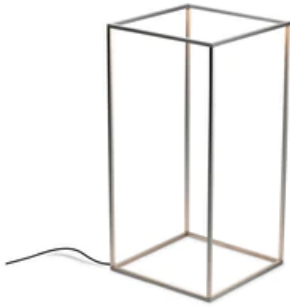

Ipnos

af Nicoletta Rossi and Guido Bianchi , 2014

Gulvlampe, der giver diffus belysning. Ramme i ekstruderet aluminium (10x10x1), som er satineret og anodiseret med forskellige finishes. LED-lysene på de øverste kanter er inkorporeret i rammen og beskyttes af lysspredere i gennemsigtig polycarbonat. Driveren sidder på stikket, mens lysdæmperkontakten sidder på ledningen.

Materialer Aluminium, Polycarbonat

| | |
|---------------|---------------------------------|
| Farver | ● F3150030 - Anodized black |
| | ● F3150054 - Anodized Aluminium |
| | ● F3150046 - Anodized Bronze |

Ipnos

of Nicoletta Rossi and Guido Bianchi , 2014

F3125000

Ipnos Top Plate

It is a transparent methacrylate diffuser, designed to be placed on the top of the fitting with the possibility to bear up to 5 kg. The Top Plate is adaptable for Ipnos both indoor and outdoor version.