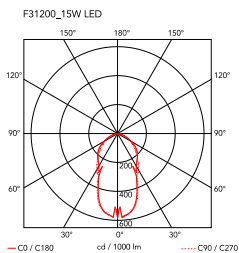

| | |
|---------------------------------|--|
| Ophæng | Gulv |
| Miljø | Indendørs |
| Vægt | 0.8 Kg |
| Lyskilder til rådighed | 196 x TOP LED 15W 665lm 2700K CRI 85 [i] |
| Nødstilfælde | Uden |
| Lysdæmper | Included |
| Spænding | 100-240/24V |
| Strøm | 15W |
| Batteri | Nej |
| Strømforsyning medfølger | Nej |