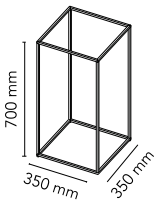

Ipnos

af Nicoletta Rossi and Guido Bianchi , 2014

Gulvlampe, der giver diffus belysning. Ramme i ekstruderet aluminium (10x10x1), som er satineret og anodiseret med forskellige finishes. LED-lysene på de øverste kanter er inkorporeret i rammen og beskyttes af lysspredere i gennemsigtig polycarbonat. Driveren sidder på stikket, mens lysdæmperkontakten sidder på ledningen.

| | |
|---------------------------------|--|
| Ophæng | Gulv |
| Miljø | Indendørs |
| Vægt | 0.8 Kg |
| Lyskilder til rådighed | 196 x TOP LED 15W 665lm 2700K CRI 85 [i] |
| Nødstilfælde | Uden |
| Lysdæmper | Included |
| Spænding | 100-240/24V |
| Strøm | 15W |
| Batteri | Nej |
| Strømforsyning medfølger | Nej |