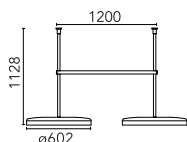

Alle strukturelle komponenter er lavet af ekstruderede rørformede aluminiumsprofiler malet sort eller hvid med 48V tilførsel.

Armaturet kan styres via eksterne strømforsyningsenheder med 1-10V Push-dim kontrol.