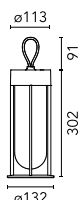

Ophæng	Bord/gulv
Miljø	Udendørs
Vægt	1 Kg
Lyskilder til rådighed	1 x Led Edge Lighting 2,5W 182lm 2700K CRI 90 [i]
Nødstilfælde	Uden
Lysdæmper	Included
Spænding	IN 5/100-240V
Strøm	2,5W
Batteri	Ja
Strømforsyning medfølger	Nej

Materialer Aluminium, Glas, Silicone

Farver	○ F018E21K001 - White ● F018E21K030 - Black ● F018E21K033 - Anthracite ● F018E21K018 - Deep Brown ● F018E21K012 - Forest Green ● F018E21K013 - Pale Green ● F018E21K025 - Terracotta