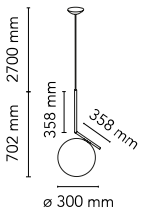

IC Lights Suspension 2

af Michael Anastassiades , 2014

Pendellampe, der giver diffus belysning. Ramme i børstet og gennemsigtigt lakeret messing eller forkromet stål. Lysspreder i blæst opalglas.

Ophæng	Hængelampe
Miljø	Indendørs
Vægt	3.9 Kg
Lyskilder til rådighed	1 x LED 17W E27 1900lm 2700K [e] cod. RF26259 DIMMER 1 x LED 17W E27 2000lm 3000K [e] cod. RF26258 DIMMER 1 x LED 15W E27 2000lm 2700K [e] cod. RF28665 Dimmable 1 x RF28666 LED 15W E27 3000K [e] 2000lm Dimmable
Nødstilfælde	Uden
Spænding	220-250V
Strøm	MAX 205W
Batteri	Nej
Strømforsyning medfølger	Nej
Kabellængde	2700 mm
Materialer	Blæst glas, Messing, Stål
Farver	<ul style="list-style-type: none"> ● F3176030 - Black ● F3176057 - Chrome ● F3176059 - Brushed brass