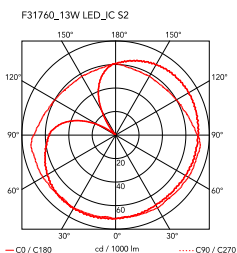

IC Lights Suspension 2

af Michael Anastassiades , 2014

Pendellampe, der giver diffus belysning. Ramme i børstet og gennemsigtigt lakeret messing eller forkromet stål. Lysspreder i blæst opalglas.

Ophæng	Hængelampe
Miljø	Indendørs
Vægt	3.9 Kg
Lyskilder til rådighed	1 x LED 17W E27 1900lm 2700K [e] cod. RF26259 DIMMER 1 x LED 17W E27 2000lm 3000K [e] cod. RF26258 DIMMER 1 x LED 15W E27 2000lm 2700K [e] cod. RF28665 Dimmable 1 x RF28666 LED 15W E27 3000K [e] 2000lm Dimmable
Nødstilfælde	Uden
Spænding	220-250V
Strøm	MAX 205W
Batteri	Nej
Strømforsyning medfølger	Nej
Kabellængde	2700 mm
Materialer	Blæst glas, Messing, Stål
Farver	<ul style="list-style-type: none"> ● F3176030 - Black ● F3176057 - Chrome ● F3176059 - Brushed brass